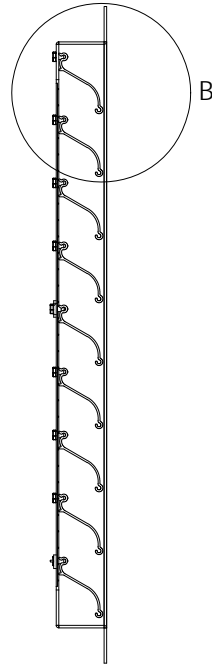

SECTION A-A

DETAIL B
SCALE 1 : 2

Net
13x13x1 if required
US-P = no net
US-PV = with net

Mittakaava Scale
1:6 A4

Tuote Product
US-P

Piirtänyt Drawn by
HRi

+358 (0)20 742 1700

Nimi Name
US-P(V)_Circular_Det1

Pvm. piirretty Date created
15.2.2013

Materiaali Material
Aluminium

Pintakäsittely Surface finish
Powder painting

A

Product dimension

SECTION A-A

DETAIL B
SCALE 1 : 2

Net
13x13x1 if required
US-P = no net
US-PV = with net

 <p>+358 (0)20 742 1700</p>	Mittakaava Scale 1:6 A4	Tuote Product US-P	Piirtänyt Drawn by HRi
	Nimi Name US-P(V)_Circular_Det2	Materiaali Material Aluminium	Pvm. piirretty Date created 15.2.2013