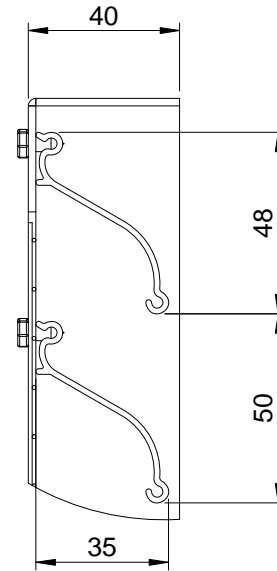

SECTION A-A

DETAIL B
SCALE 1 : 2

Net
13x13x1 if required
US-P = no net
US-PV = with net

Mittakaava Scale
1:6 A4

Tuote Product
US-P

Piirtänyt Drawn by
HRi

+358 (0)20 742 1700

Nimi Name
US-P(V)_Circular_Det1

Pvm. piirretty Date created
15.2.2013

Materiaali Material
Aluminium

Pintakäsittely Surface finish
Powder painting

A

Product dimension

SECTION A-A

DETAIL B
SCALE 1 : 2

Net
13x13x1 if required
US-P = no net
US-PV = with net

 <p>+358 (0)20 742 1700</p>	Mittakaava Scale 1:6 A4	Tuote Product US-P	Piirtänyt Drawn by HRi
	Nimi Name US-P(V)_Circular_Det2	Materiaali Material Aluminium	Pvm. piirretty Date created 15.2.2013