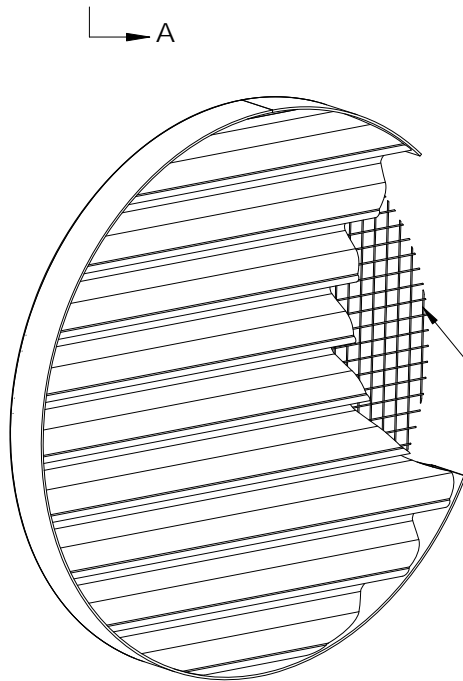

SECTION A-A

DETAIL B
SCALE 1 : 2

Net
13x13x1 if required
US-P = no net
US-PV = with net

Mittakaava Scale
1:6 A4

Tuote Product
US-P

Piirtänyt Drawn by
HRi

+358 (0)20 742 1700

Nimi Name
US-P(V)_Circular_Det1

Pvm. piirretty Date created
15.2.2013

Materiaali Material
Aluminium

Pintakäsittely Surface finish
Powder painting

A

Product dimension

SECTION A-A

DETAIL B
SCALE 1 : 2

Net
13x13x1 if required
US-P = no net
US-PV = with net

 <p>+358 (0)20 742 1700</p>	Mittakaava Scale 1:6 A4	Tuote Product US-P	Piirtänyt Drawn by HRi
	Nimi Name US-P(V)_Circular_Det2	Materiaali Material Aluminium	Pvm. piirretty Date created 15.2.2013