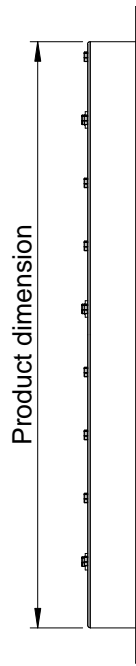

SECTION A-A

DETAIL B
SCALE 1 : 2

Net
13x13x1 if required
US-P = no net
US-PV = with net

Mittakaava Scale
1:6 A4

Tuote Product
US-P

Piirtänyt Drawn by
HRi

+358 (0)20 742 1700

Nimi Name
US-P(V)_Circular_Det1

Pvm. piirretty Date created
15.2.2013

Materiaali Material
Aluminium

Pintakäsittely Surface finish
Powder painting

A

Product dimension

SECTION A-A

DETAIL B
SCALE 1 : 2

Net
13x13x1 if required
US-P = no net
US-PV = with net

 <p>+358 (0)20 742 1700</p>	Mittakaava Scale 1:6 A4	Tuote Product US-P	Piirtänyt Drawn by HRi
	Nimi Name US-P(V)_Circular_Det2	Materiaali Material Aluminium	Pvm. piirretty Date created 15.2.2013