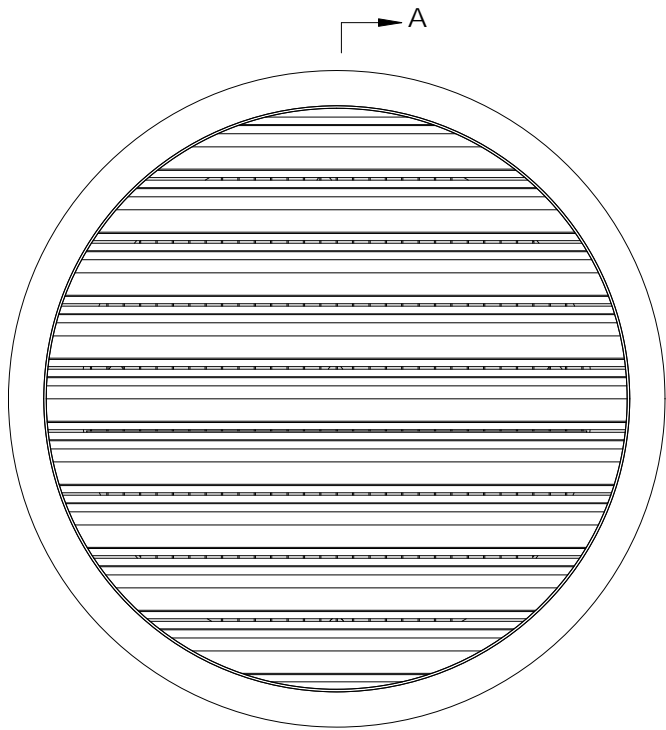

SECTION A-A

DETAIL B
SCALE 1 : 2

Net
13x13x1 if required
US-P = no net
US-PV = with net

Mittakaava Scale
1:6 A4

Tuote Product
US-P

Piirtänyt Drawn by
HRi

+358 (0)20 742 1700

Nimi Name
US-P(V)_Circular_Det1

Pvm. piirretty Date created
15.2.2013

Materiaali Material
Aluminium

Pintakäsittely Surface finish
Powder painting

A

Product dimension

SECTION A-A

DETAIL B
SCALE 1 : 2

Net
13x13x1 if required
US-P = no net
US-PV = with net

 <p>+358 (0)20 742 1700</p>	Mittakaava Scale 1:6 A4	Tuote Product US-P	Piirtänyt Drawn by HRi
	Nimi Name US-P(V)_Circular_Det2	Materiaali Material Aluminium	Pvm. piirretty Date created 15.2.2013