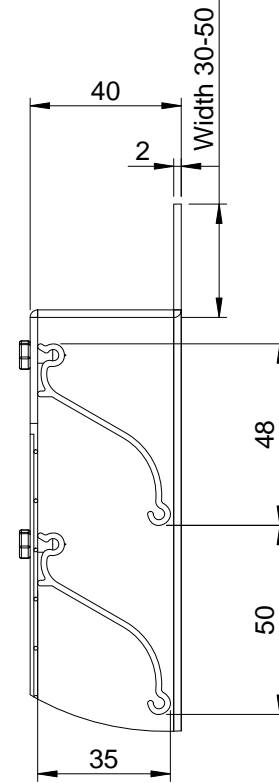

SECTION A-A

DETAIL B
SCALE 1 : 2

Net
13x13x1 if required
US-P = no net
US-PV = with net

Mittakaava Scale
1:6 A4

Tuote Product
US-P

Piirtänyt Drawn by
HRi

+358 (0)20 742 1700

Nimi Name
US-P(V)_Circular_Det1

Pvm. piirretty Date created
15.2.2013

Materiaali Material
Aluminium

Pintakäsittely Surface finish
Powder painting

A

Product dimension

SECTION A-A

DETAIL B
SCALE 1 : 2

Net
13x13x1 if required
US-P = no net
US-PV = with net

 <p>+358 (0)20 742 1700</p>	Mittakaava Scale 1:6 A4	Tuote Product US-P	Piirtänyt Drawn by HRi
	Nimi Name US-P(V)_Circular_Det2	Materiaali Material Aluminium	Pvm. piirretty Date created 15.2.2013