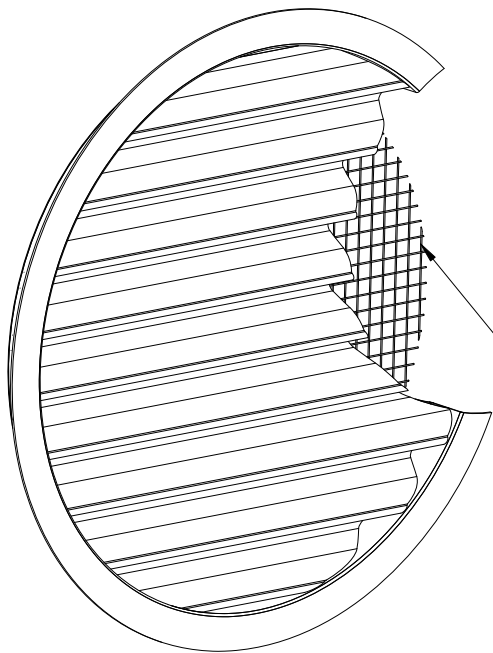

SECTION A-A

DETAIL B
SCALE 1 : 2

Net
13x13x1 if required
US-P = no net
US-PV = with net

Mittakaava Scale
1:6 A4

Tuote Product
US-P

Piirtänyt Drawn by
HRi

+358 (0)20 742 1700

Nimi Name
US-P(V)_Circular_Det1

Pvm. piirretty Date created
15.2.2013

Materiaali Material
Aluminium

Pintakäsittely Surface finish
Powder painting

A

Product dimension

SECTION A-A

DETAIL B
SCALE 1 : 2

Net
13x13x1 if required
US-P = no net
US-PV = with net

 <p>+358 (0)20 742 1700</p>	Mittakaava Scale 1:6 A4	Tuote Product US-P	Piirtänyt Drawn by HRi
	Nimi Name US-P(V)_Circular_Det2	Materiaali Material Aluminium	Pvm. piirretty Date created 15.2.2013